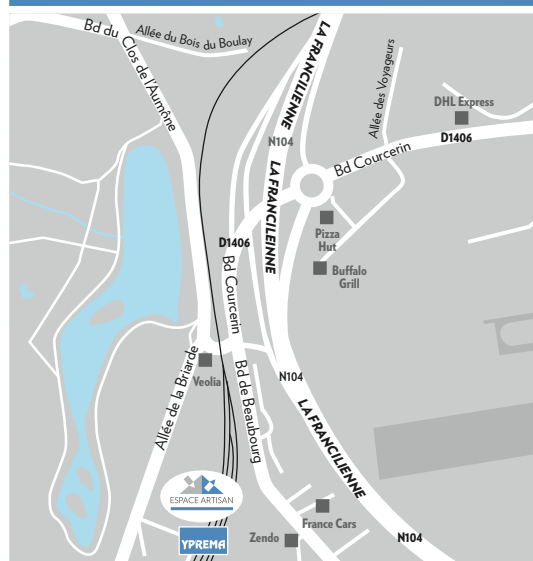

## Nos implantations **EN ÎLE-DE-FRANCE**

Ouvert du lundi au vendredi de 6 h à 17 h 30

6, rue Freycinet  
77400 **LAGNY-SUR-MARNE**

📞 06 10 71 03 26

11, allée de la Briarde  
77184 **EMERAINVILLE**

📞 06 28 93 79 19